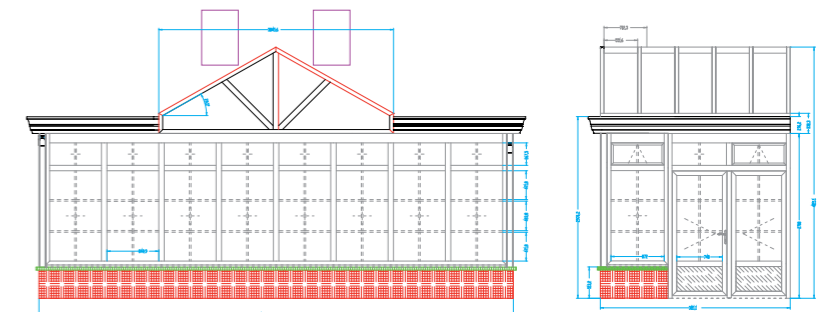

Zeker zijn *van de kwaliteit*

Bij Reynaers Aluminium worden geen veranda's gemaakt. Reynaers levert het basismateriaal aan de verandaconstructeur die je schrijnwerk maakt en plaatst. Hij is een **REYNAERS PARTNER** die deel uitmaakt van het Reynaers netwerk dankzij zijn professionele bekwaamheid en de hoge kwaliteitseisen die hij aan zichzelf stelt. Naast het realiseren van het schrijnwerk, begeleidt hij je doorheen het ganse bouwtraject, gaande van eventuele bouwaanvraag over grond-, verwarming- en elektriciteitswerken tot de uiteindelijke installatie van je droomveranda. De Reynaers Partners kunnen je perfect adviseren bij je bouwplannen én bij de uitvoering ervan. Zij zijn volledig uitgerust om jouw veranda te fabriceren met Reynaers profielen en accessoires. Tevens kunnen de Reynaers Partners steeds rekenen op de ondersteuning en de know-how van Reynaers Aluminium. Je kan een lijst van de Reynaers Partners terugvinden op www.reynaers.be.