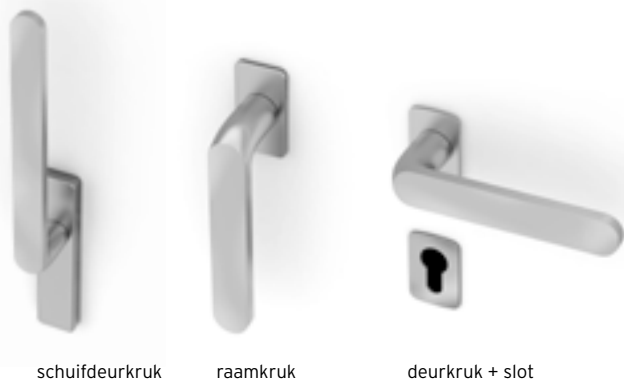

Innovatieve antiallergische design raam- en deurkrukken

TOPDESIGN EN OPTIMALE ERGONOMIE VOOR REYNAERS RAAM- EN DEURKRUKKEN

De Reynaers aluminiumprofielen bezorgen je bouw- of verbouwproject een effectieve esthetische meerwaarde. Dit gevoel voor design trekt Reynaers nu door tot in de raam- en deurkrukken. Zo is de Reynaers PURITY® reeks raam- en deurkrukken ontstaan. Een sterk staaltje topdesign en ergonomie. Reynaers deed een beroep op designer Leo De Carlo, een leerling van de gerenommeerde Philippe Starck, om het ontwerp te maken van een nieuwe collectie raam- en deurkrukken. De Carlo liet zich hiervoor inspireren door de typische architecturale stijl van Reynaers Aluminium systemen en hun integratie in woningen en projecten. De PURITY® reeks raam- en deurkrukken is daarom optimaal op de gebruiks- en designnoden van bouwers en verbouwers afgestemd.

REVOLUTIONAIR MATERIAAL

De PURITY® raam- en deurkrukken zijn bijzonder vernieuwend op het vlak van materiaal, productie en moduleerbaarheid. Zo werd er gebruik gemaakt van het nieuwe materiaal Pura™, waarvoor Reynaers wereldwijd de exclusiviteit heeft in de categorie raam- en deurkrukken. De krukken zijn bovendien voorzien van een Biov™ oppervlaktebehandeling. Op die manier zijn de krukken corrosievrij, hypoallergeen, antiallergisch, gemakkelijk te onderhouden en 100% recycleerbaar.

PURITY®, ESTHETISCH DESIGN

De PURITY® krukken zijn geschikt voor alle types van ramen, deuren en schuifdeuren. Je kan kiezen uit drie standaard kleuren Saffier Zwart, Maanlicht Wit en Lithium. De PURITY® krukkenreeks voegt een uniek en exclusief stijlaccent toe aan de architecturale Reynaers raam- en deursystemen.

PURITY®

Meer informatie:

www.reynaers.be • www.reynaersdesignhandles.com